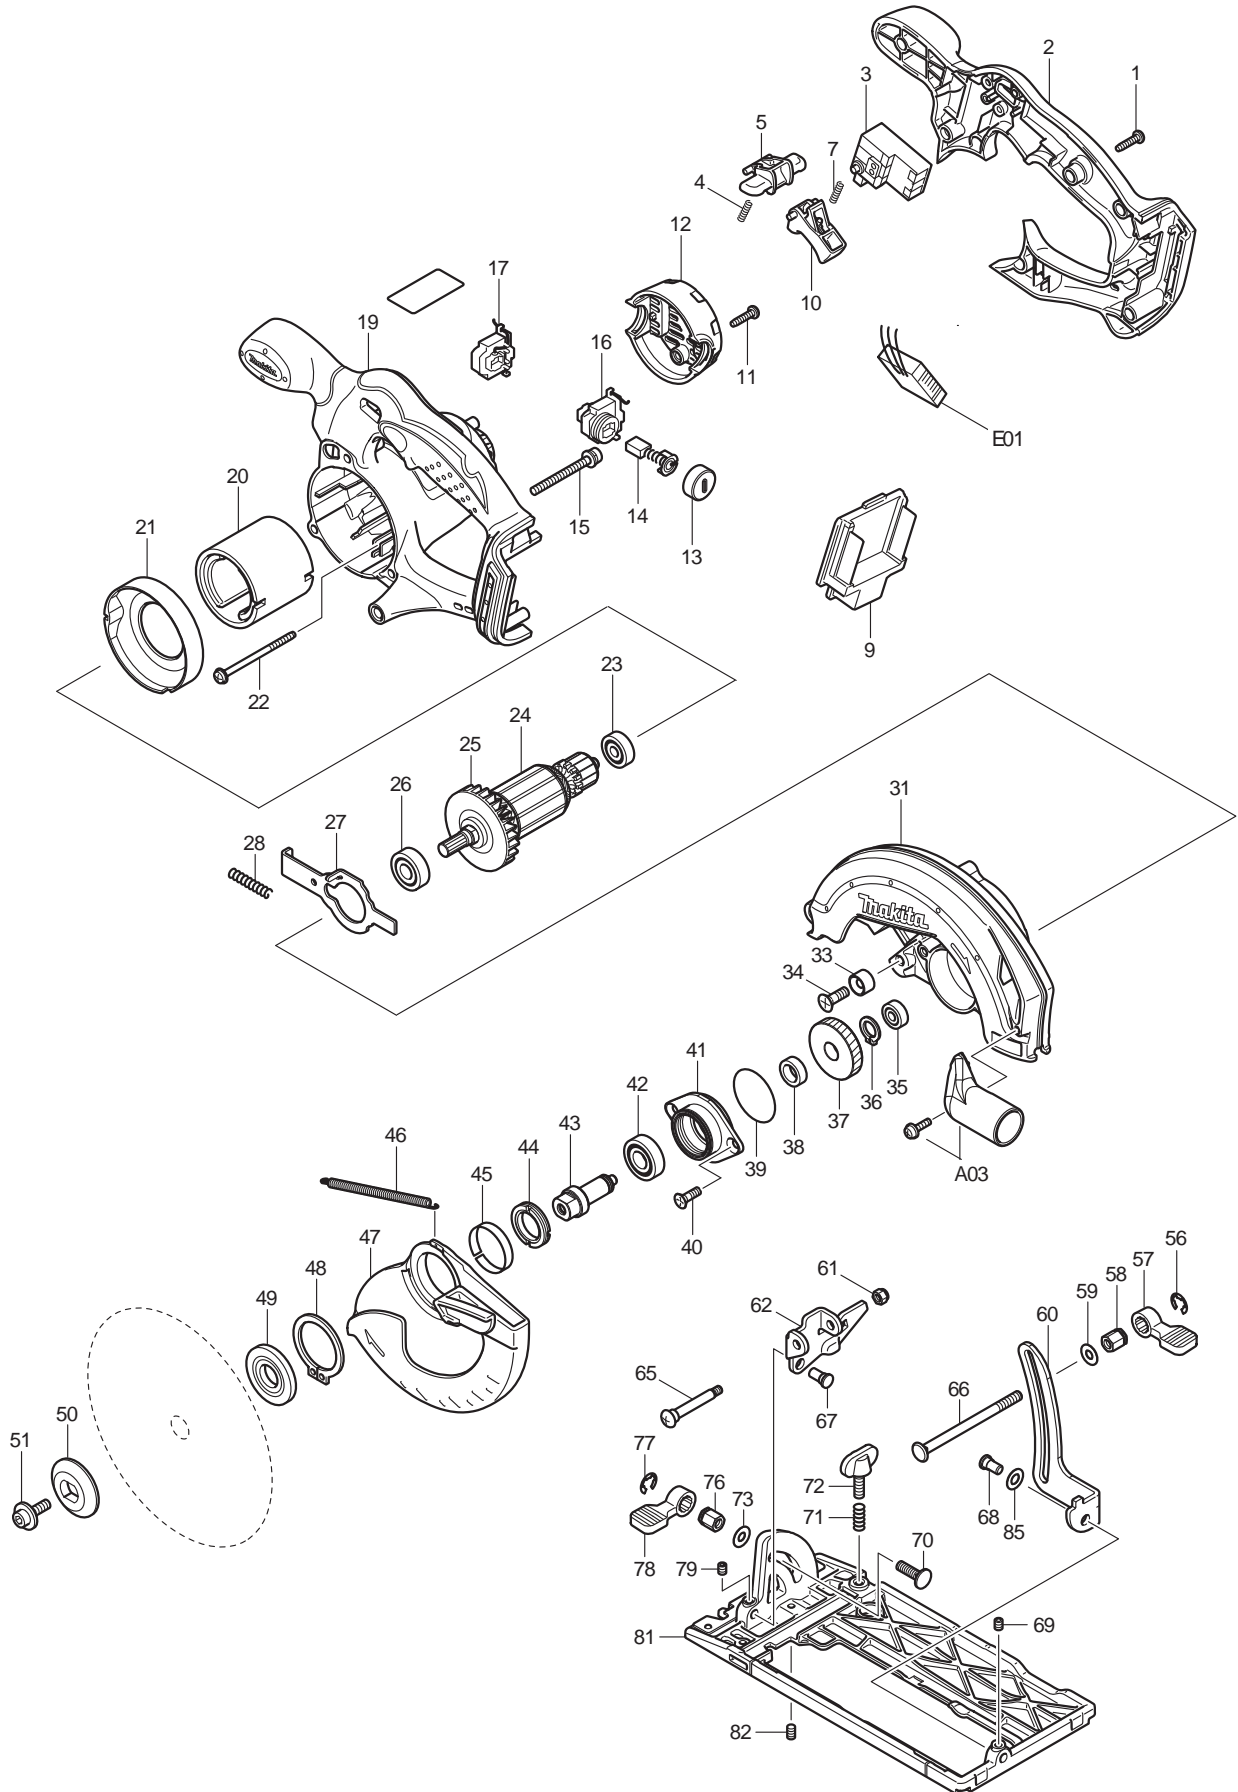

12 - 2015
DSS611RFE / DSS611F / DSS611Z
18V 6-1/2" CIRCULAR SAW

Item No	Type	Ref	Part No	Description	Qty	Unit
001			265995-6	TAPPING SCREW 4X18	5	PC.
002			141472-1	HANDLE COVER COMPLETE	1	PC.
003			651976-0	SWITCH TG73BD	1	PC.
004			231469-9	COMPRESSION SPRING 4	1	PC.
005			419664-3	LOCK OFF LEVER	1	PC.
007			231469-9	COMPRESSION SPRING 4	1	PC.
009			644808-8	TERMINAL	1	PC.
010			419665-1	SWITCH LEVER	1	PC.
011			265995-6	TAPPING SCREW 4X18	2	PC.
012			419281-9	REAR COVER	1	PC.
013			643829-7	BRUSH HOLDER CAP	2	PC.
014			195022-4	CARBON BRUSH CB-441(2PCS/SET)	1	SET
015			911263-2	PAN HEAD SCREW M5X40	3	PC.
017			643898-8	BRUSH HOLDER	1	PC.
018			815L51-0	NAME PLATE F/DSS611	1	PC.
		INC.	803K44-3	CAUTION LABEL	1	PC.
019			142597-4	MOTOR HOUSING COMPLETE	1	PC.
020	2		632H52-7	YOKE UNIT	1	PC.
021			419285-1	BAFFLE PLATE	1	PC.
022			266292-3	TAPPING SCREW 4X65	2	PC.
023			210045-2	BALL BEARING 627DDW	1	PC.
		INC.		Item No. 23,25,26		
024			510095-0	ARMATURE ASS'Y 18V	1	PC.
025			241869-5	FAN 55	1	PC.
026			211061-7	BALL BEARING 6000LLB	1	PC.
027			346059-6	SHAFT LOCK 104MM	1	PC.
028			233092-6	COMPRESSION SPRING 5	1	PC.
		INC.	213434-0	O RING 26	1	PC.
		INC.	802U29-6	CAUTION LABEL	1	PC.
031			142596-6	BLADE CASE COMPLETE	1	PC.
033			262049-0	RUBBER RING 6	1	PC.
034			251368-9	+ COUNTERSUNK SCREW M6	1	PC.
035			210028-2	BALL BEARING 606ZZ	1	PC.
036			961052-5	RETAINING RING S-12	1	PC.
037			227156-6	SPUR GEAR 52	1	PC.
038			257173-2	RING 12	1	PC.
039			213512-6	O RING 39	1	PC.
040			265034-2	+ COUNTERSUNK HEAD SCREW M5X16	2	PC.
041			318009-1	BEARING BOX	1	PC.
042	2		210163-6	BALL BEARING 6001DDW	1	PC.
043			324626-7	SPINDLE	1	PC.
044			285845-9	BEARING RETAINER 19-29	1	PC.
045			345469-4	THICKNESS RING	1	PC.
046			231821-1	TENSION SPRING 3	1	PC.
047			419280-1	SAFETY COVER	1	PC.
048			961152-1	RETAINING RING (EXT) S-34	1	PC.
049			224411-7	INNER FLANGE 35	1	PC.
050			224409-4	OUTER FLANGE 35	1	PC.
051			266133-3	HEX. SOCKET HEAD BOLT M6X20	1	PC.
056			961014-3	STOP RING E-8	1	PC.
057			272229-0	LEVER 40	1	PC.
058			252158-3	HEX.NUT M6	1	PC.
059			941151-9	FLAT WASHER 6	1	PC.
060			345658-1	DEPTH GUIDE	1	PC.
061			252103-8	HEX. LOCK NUT M5-8	1	PC.
062			345657-3	ANGULAR GUIDE	1	PC.
065			265056-2	+ PAN HEAD SCREW M5	1	PC.